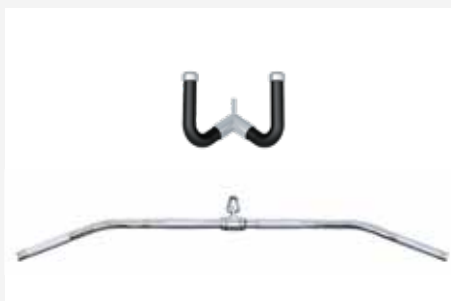

PRINCIPALES PLUS

RESPALDO CON SISTEMA DE AJUSTE GIRATORIO PARA SELECCIONAR EL EJERCICIO

CONJUNTO ASIENTO/RESPALDO AJUSTABLE EN PROFUNDIDAD

EMPUÑADURA MÚLTIPLE CON SISTEMA GIRATORIO PARA SELECCIONAR EL EJERCICIO

DUAL LAT MACHINE / PULLEY ROW

1SCD010

X2

**LAT MACHINE
PULLEY ROW**

LAT PULLDOWN

PULLEY ROW

ESPECÍFICAS

| | | | | | |
|-----------------|--------------------|------------------|----------------|----------------------------------|---------------------------------------|
| ancho 130 cm | longitud 180 cm | altura 230 cm | peso 245 kg | carga std /opt 80 kg / 100 kg | opcional varie barre e impugnature |
|-----------------|--------------------|------------------|----------------|----------------------------------|---------------------------------------|

PRINCIPALES PLUS

**BLOQUEO DE PIERNAS CON SISTEMA
RETRAÍBLE GAS -ASISTIDO**

**BARRA LAT MACHINE Y EMPUÑADURA PULLEY
ROW EN SERIE**

**GANCHO DE SOPORTE PARA BARRA DE
ABDOMINALES EN POSICIÓN DE REPOSO**

DUAL ABDOMINAL / LOWER BACK