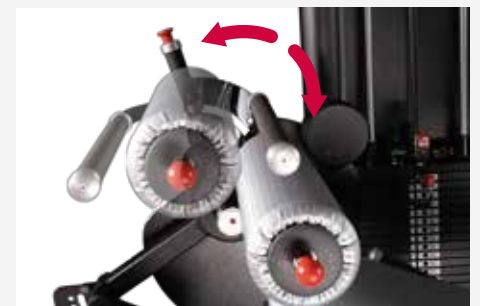

BLOQUEO DE PIERNAS AJUSTABLE Y CAM FISIOLÓGICA PARA UNA ADAPTACIÓN OPTIMAL DE LA CARGA