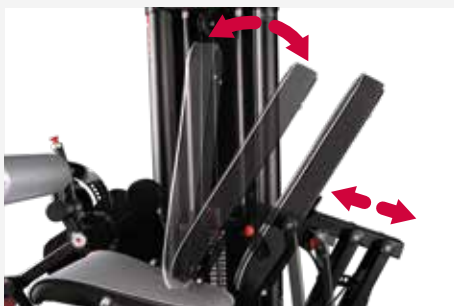

PANATTA

Worldwide Fitness Company

*DUAL
FUNCTION*

DESIGN
& MADE
INITALY

DUAL LEG EXTENSION / SEATED LEG CURLING

1SCD080

LEG EXTENSION

SEATED LEG CURLING

X2
LEG EXTENSION
SEATED LEG CURLING

ESPECÍFICAS

ancho
110 cm

longitud
170 cm

altura
160 / 180 cm

peso
205 kg

carga std /opt
50 kg / 80 kg / 100 kg

PRINCIPALES PLUS

RESPALDO AJUSTABLE EN PROFUNDIDAD E INCLINACIÓN Y ASISTIDO POR GAS

RODILLOS DE EMPUJE AJUSTABLES

BLOQUEO DE PIERNAS AJUSTABLE Y CAM FISIOLÓGICA PARA UNA ADAPTACIÓN OPTIMAL DE LA CARGA

MULTI PRESS

1SCD030

X4

PRINCIPALES PLUS

RESPALDO AJUSTABLE Y GAS-ASISTIDO CON POSICIÓN AUTOMÁTICA DEL PLAN DE TRABAJO

POSICIÓN DE PARTIDA DEL MANILLAR AJUSTABLE

EMPUÑADURA MÚLTIPLE : PRONA Y NEUTRA

DUAL CHEST PRESS / ROWING MACHINE CONVERGENT