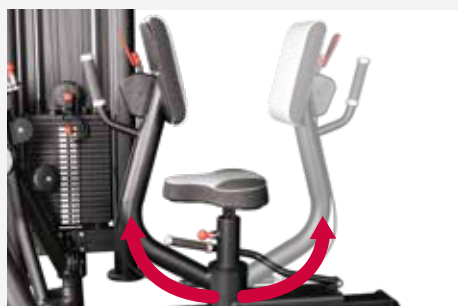

PRINCIPALES PLUS

RESPALDO AJUSTABLE Y GAS-ASISTIDO CON POSICIÓN AUTOMÁTICA DEL PLAN DE TRABAJO

POSICIÓN DE PARTIDA DEL MANILLAR AJUSTABLE

EMPUÑADURA MÚLTIPLE : PRONA Y NEUTRA

DUAL CHEST PRESS / ROWING MACHINE CONVERGENT

1SCD020

X2
CHEST PRESS
ROWING MACHINE

CHEST PRESS

ROWING

ESPECÍFICAS

| | | | | |
|-----------------|--------------------|------------------|----------------|----------------------------------|
| ancho 145 cm | longitud 150 cm | altura 160 cm | peso 265 kg | carga std /opt 80 kg / 100 kg |
|-----------------|--------------------|------------------|----------------|----------------------------------|

PRINCIPALES PLUS

RESPALDO CON SISTEMA DE AJUSTE GIRATORIO PARA SELECCIONAR EL EJERCICIO

CONJUNTO ASIENTO/RESPALDO AJUSTABLE EN PROFUNDIDAD

EMPUÑADURA MÚLTIPLE CON SISTEMA GIRATORIO PARA SELECCIONAR EL EJERCICIO