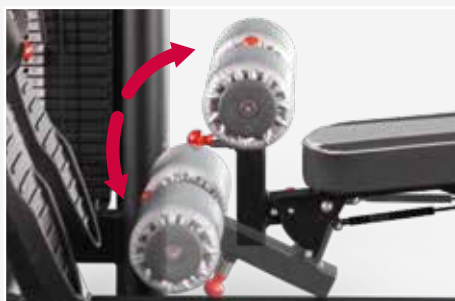

PRINCIPALES PLUS

**BLOQUEO DE PIERNAS CON SISTEMA
RETRAÍBLE GAS -ASISTIDO**