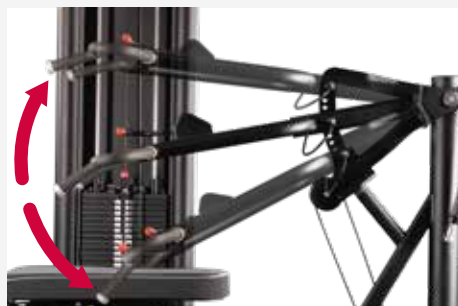

RESPALDO AJUSTABLE EN PROFUNDIDAD E INCLINACIÓN Y ASISTIDO POR GAS

RODILLOS DE EMPUJE AJUSTABLES

BLOQUEO DE PIERNAS AJUSTABLE Y CAM FISIOLÓGICA PARA UNA ADAPTACIÓN OPTIMAL DE LA CARGA

MULTI PRESS

1SCD030

X4

SHOULDER PRESS
INCLINED CHEST PRESS
HORIZONTAL CHEST PRESS
DECLINED CHEST PRESS

HORIZONTAL CHEST PRESS

DECLINED CHEST PRESS

INCLINED CHEST PRESS

SHOULDER PRESS

ESPECÍFICAS

| | | | | |
|-----------------|--------------------|------------------|----------------|----------------------------------|
| ancho 145 cm | longitud 200 cm | altura 160 cm | peso 255 kg | carga std /opt 80 kg / 100 kg |
|-----------------|--------------------|------------------|----------------|----------------------------------|

PRINCIPALES PLUS

RESPALDO AJUSTABLE Y GAS-ASISTIDO CON POSICIÓN AUTOMÁTICA DEL PLAN DE TRABAJO

POSICIÓN DE PARTIDA DEL MANILLAR AJUSTABLE

EMPUÑADURA MÚLTIPLE : PRONA Y NEUTRA

DUAL CHEST PRESS / ROWING MACHINE CONVERGENT

PRINCIPALES PLUS

CONJUNTO DE ASIENTO/RODILLO AJUSTABLE EN ALTURA: BAJA PARA ABDOMINALES Y ALTA PARA LUMBARES

CAM FISIOLÓGICA PARA GARANTIZAR UNA ADAPTACIÓN ÓPTIMA DE LA CARGA EN AMBOS MODOS DE EJERCICIO